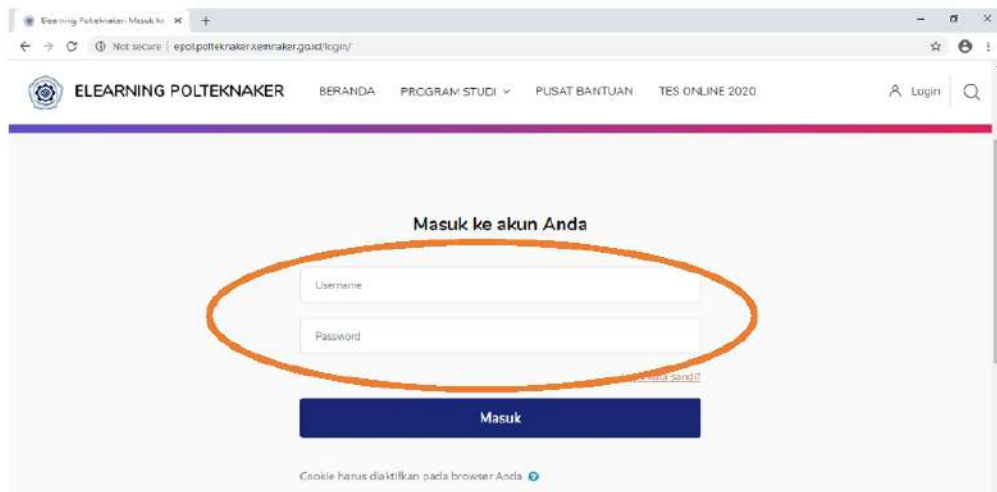

2. Peserta mengisi **No Peserta** Pada Kolom **User Name** dan **NIK** Pada kolom **Password**.

- c. Peserta memastikan bahwa nama dan data diri sesuai, serta membaca instruksi sebelum melaksanakan Tes Potensi Akademik (TPA).
- d. Peserta memilih menu Tes Potensi Akademik (TPA), selanjutnya memilih sesi ujian sesuai jadwal yang ditetapkan.